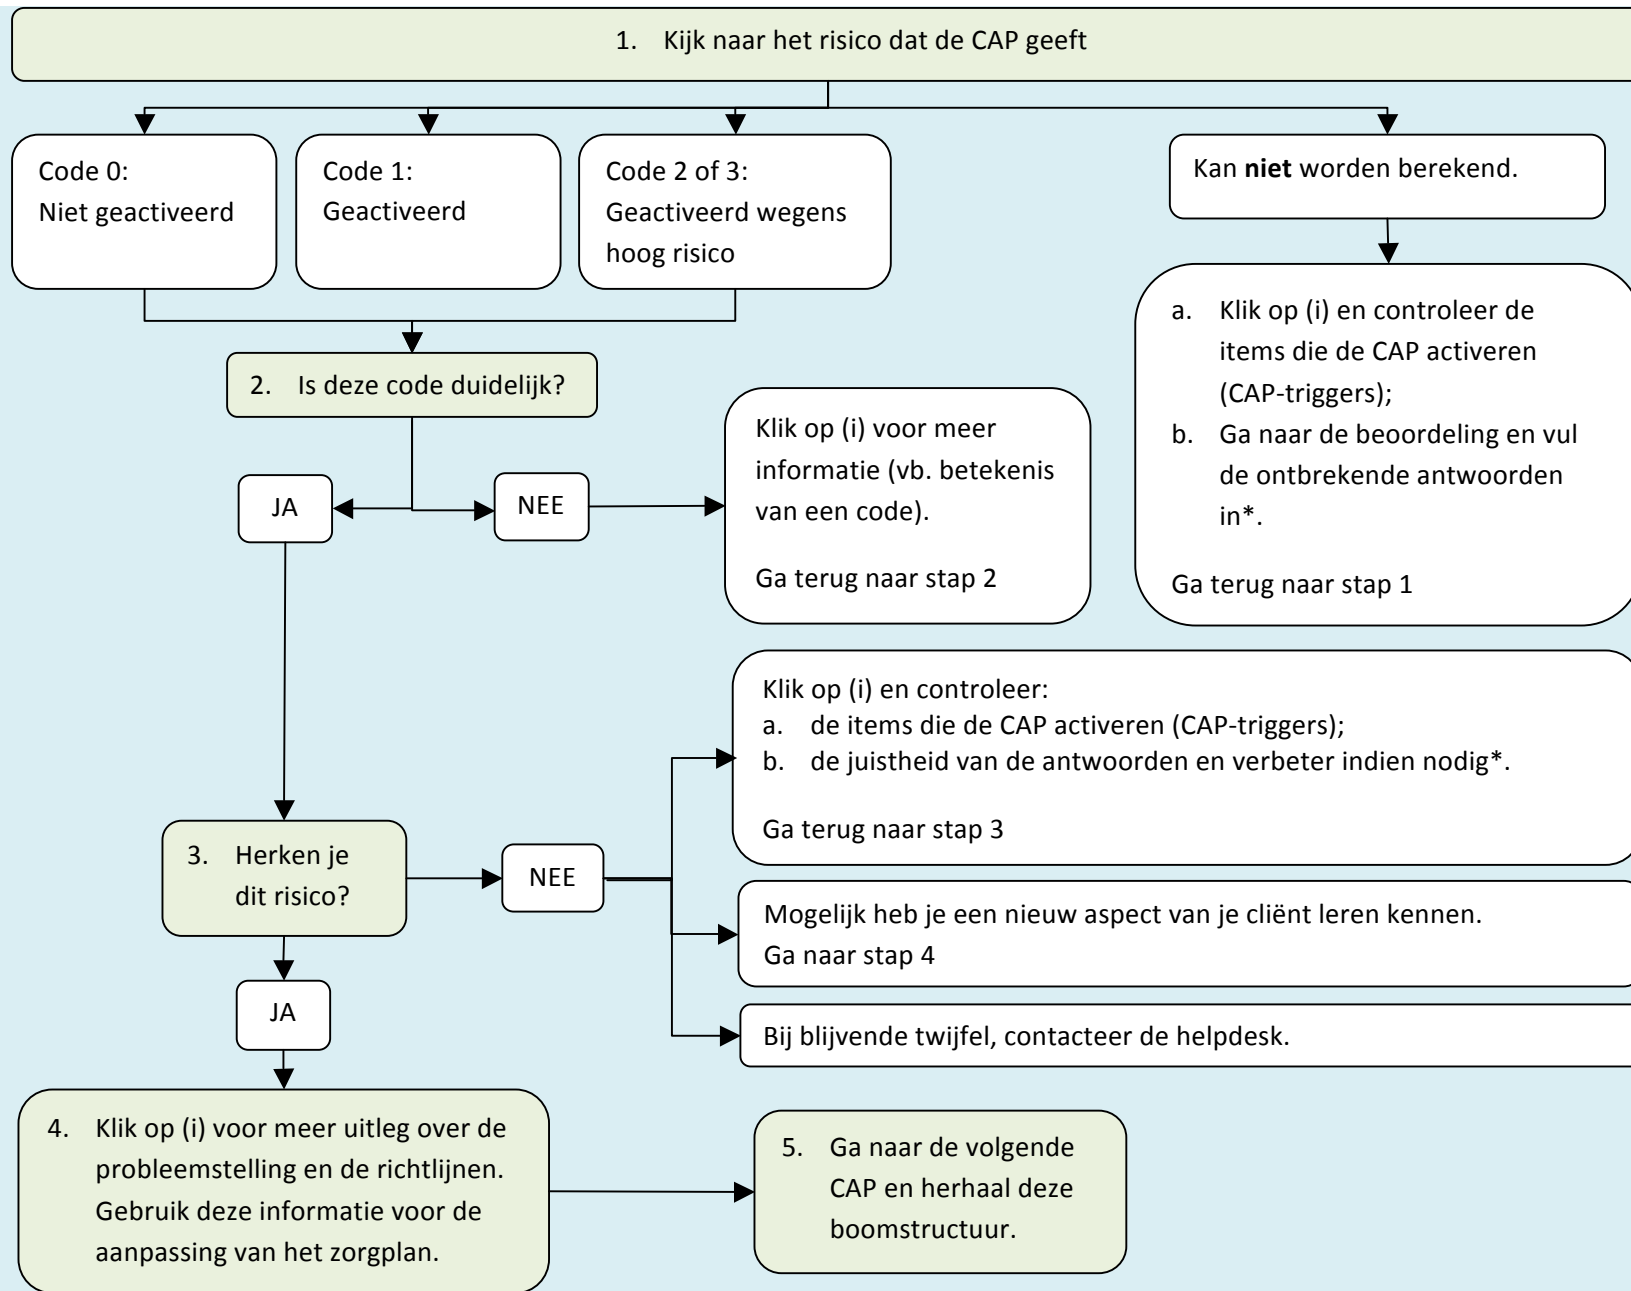

Schema 3: Resultaten CAP's

*Items kunnen enkel aangepast worden door de BV in de fase WACHT